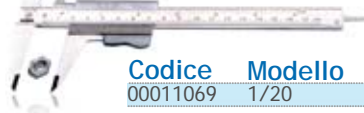

Codice	Modello	M.O.
00011069	1/20	1

8 - Doppimetri pieghevoli

Doppimetri legno professionali bianchi e gialli 2mt. perni invisibili, doppia graduazione, numeri decimali rossi, classe III, grado di precisione secondo le norme CEE.
U.V. = Pz.