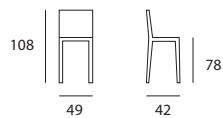

| sg_AURORA |

cod. 163

Struttura: telaio in tubolare verniciato
con polveri epossidiche
Colori struttura: di serie ed opzionali
Seduta: imbottita ecopelle
Colori seduta: di serie