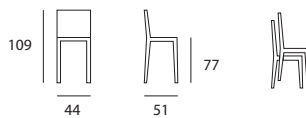

| sg_AVIOR_impilabile |

cod. 162
Struttura: telaio in tubolare squadrato verniciato con polveri epossidiche
Colori struttura: alluminio
Schienale: plastica
Seduta: plastica
Colori seduta: bianco, rosso scuro, arancio, marrone, grigio antracite