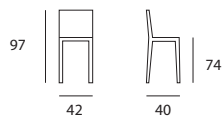

| sg_ALTO |

cod. 109
Struttura: telaio in tubolare verniciato con polveri epossidiche
Colori struttura: di serie ed opzionali
Seduta: legno, imbottita ecopelle, polimerico, plastica, finta paglia
Colori seduta plastica: blu, nero, rosso, arancio, giallo