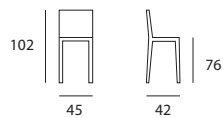

| sg_MIRIAM |

cod. 164

Struttura: telaio in tubolare verniciato
 con polveri epossidiche
 Colori struttura: di serie ed opzionali
 Seduta: imbottita ecopelle
 Colori seduta: di serie

| sg_MARIARCA |

**cod. 112****Struttura:** telaio in tubolare verniciato con polveri epossidiche**Colori struttura:** di serie ed opzionali**Seduta e schienale:** plastica disegno standard**Colori seduta plastica:** blu, nero, rosso,