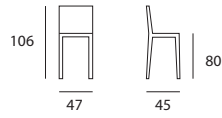

| sg_SONIA |

cod. 139
Struttura: telaio in tubolare verniciato
con polveri epossidiche
Colori struttura: di serie ed opzionali
Schienale: metallo
Seduta: legno, imbottita ecopelle
Colori seduta: di serie