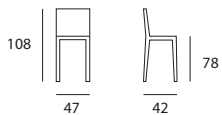

| sg_ORCHIDEA |

cod. 134
Struttura: telaio in tubolare verniciato con polveri epossidiche
Colori struttura: di serie ed opzionali
Schienale: legno
Seduta tonda e ovale: legno, imbottita ecopelle
Colori seduta: di serie