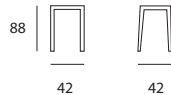

| sg_PUFFO |

cod. 165

Struttura: telaio in tubolare squadrato
verniciato con polveri epossidiche
Colori struttura: di serie ed opzionali
Seduta: imbottita ecopelle
Colori seduta: di serie