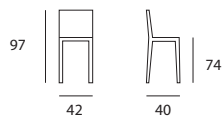

CASA / HORECA / ENTERTAINMENT

sgabelli

| sg_BRIDGE |

cod. 118
Struttura: telaio in tubolare verniciato con polveri epossidiche
Colori struttura: di serie ed opzionali
Seduta: legno, imbottita ecopelle, polimerico, plastica, finta paglia
Colori seduta plastica: blu, nero, rosso, arancio, giallo