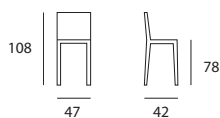

| sg_MILLY |

cod. 161

Struttura: telaio in tubolare verniciato con polveri epossidiche
Colori struttura: di serie ed opzionali
Schienale: metallo
Seduta tonda e ovale: legno, imbottita ecopelle, polimerico
Colori seduta: di serie