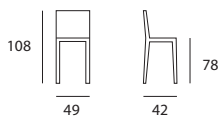

| sg_MIRIAM |

cod. 164

Struttura: telaio in tubolare verniciato
con polveri epossidiche
Colori struttura: di serie ed opzionali
Seduta: imbottita ecopelle
Colori seduta: di serie