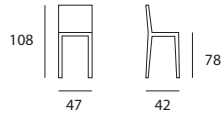

| sg_MARE |

cod. 133
Struttura: telaio in tubolare verniciato con polveri epossidiche
Colori struttura: di serie ed opzionali
Schienale: legno
Seduta tonda e ovale: legno, imbottita ecopelle
Colori seduta: di serie