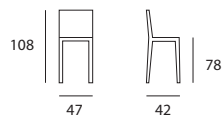

| sg_SOLE |

cod. 121

Struttura: telaio in tubolare verniciato con polveri epossidiche
Colori struttura: di serie ed opzionali
Schienale: metallo
Seduta tonda e ovale: legno, imbottita ecopelle, polimerico
Colori seduta: di serie