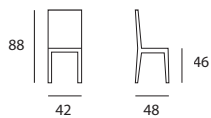

VIENNA

cod. 100

Struttura: telaio in tubolare verniciato con polveri epossidiche
Colori struttura: di serie ed opzionali
Seduta: legno, imbottita ecopelle, polimerico, plastica, finta paglia
Colori seduta plastica: blu, nero, rosso, arancio, giallo