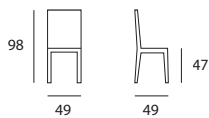

| GLAMOUR |

cod. 141

Struttura: Telaio in tubolare squadrato
verniciato con polveri epossidiche
Colori struttura: di serie ed opzionali
Sedile e schienale: imbottito ecopelle
Colori seduta: di serie