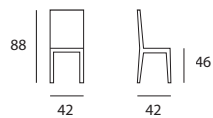

VIENNA bistrot

cod. 107

Struttura: telaio in tubolare verniciato con polveri epossidiche
Colori struttura: di serie ed opzionali
Seduta: legno, imbottita ecopelle, polimerico, plastica, finta paglia
Colori seduta plastica: blu, nero, rosso, arancio, giallo

VIENNA iris

cod. 124

VIENNA zafiro

cod. 125