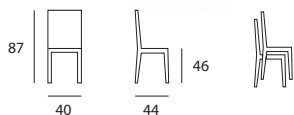

cod. 117/OV

Struttura: telaio in tubolare verniciato con polveri epossidiche
Colori struttura: di serie ed opzionali
Seduta: legno, imbottita ecopelle, polimerico
Colori seduta: di serie

SOLE impilabile

cod. 117/IM

Struttura: telaio in tubolare verniciato con polveri epossidiche
Colori struttura: di serie ed opzionali
Seduta: legno, imbottita ecopelle, polimerico, plastica, finta paglia
Colori seduta plastica: blu, nero, rosso, arancio, giallo
Impilabile solo con seduta tonda.