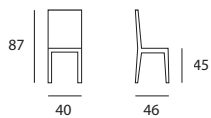

# MILLY

**cod. 116**

**Struttura:** telaio in tubolare verniciato con polveri epossidiche  
**Colori struttura:** di serie ed opzionali  
**Seduta:** legno, imbottita ecopelle, polimerico, plastica, finta paglia  
**Colori seduta plastica:** blu, nero, rosso, arancio, giallo