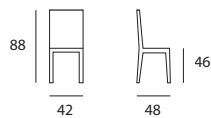

| PARIS |

cod. 126
Struttura: telaio in tubolare verniciato
con polveri epossidiche
Colori struttura: di serie ed opzionali
Seduta: imbottita
Colori seduta: di serie