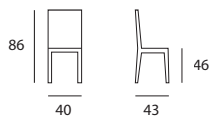

## | ELISSE |

**cod. 150**

**Struttura:** telaio in tubolare ellittico verniciato con polveri epossidiche  
**Colori struttura:** di serie ed opzionali  
**Seduta:** legno, imbottita ecopelle, polimerico  
**Colori seduta:** di serie