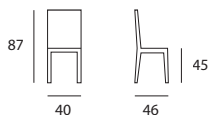

MIRIAM

cod. 155

Struttura: telaio in tubolare verniciato con polveri epossidiche
Colori struttura: di serie ed opzionali
Seduta: legno, imbottita ecopelle, polimerico, plastica, finta paglia
Colori seduta plastica: blu, nero, rosso, arancio, giallo