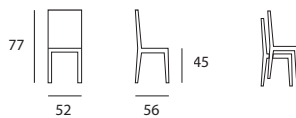

| MONREALE |

cod. 128

Struttura: telaio in tubolare verniciato con polveri epossidiche
Colori struttura: di serie ed opzionali
Seduta: legno, imbottita ecopelle, polimerico, plastica, finta paglia
Colori seduta plastica: blu, nero, rosso, arancio, giallo