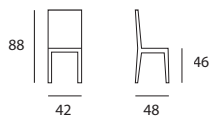

| VIENNA_pieghevole |

cod. 108

Struttura: telaio in tubolare verniciato con polveri epossidiche
Colori struttura: di serie ed opzionali
Seduta: legno, imbottita ecopelle, polimerico, plastica, finta paglia
Colori seduta plastica: blu, nero, rosso, arancio, giallo