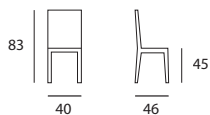

# AURORA

**cod. 131**

Struttura: telaio in tubolare verniciato con polveri epossidiche

Colori struttura: di serie ed opzionali

Seduta: imbottita ecopelle

Colori seduta: di serie