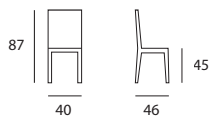

SOLE

cod. 117/OV

Struttura: telaio in tubolare verniciato con polveri epossidiche
Colori struttura: di serie ed opzionali
Seduta: legno, imbottita ecopelle, polimerico
Colori seduta: di serie

SOLE impilabile

cod. 117/IM

Struttura: telaio in tubolare verniciato con polveri epossidiche
Colori struttura: di serie ed opzionali
Seduta: legno, imbottita ecopelle, polimerico, plastica, finta paglia
Colori seduta plastica: blu, nero, rosso, arancio, giallo
Impilabile solo con seduta tonda.

cod. 117