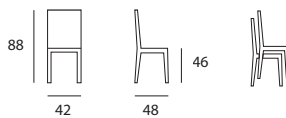

| AUSTRIA_impilabile |

cod. 127
Struttura: telaio in tubolare verniciato con polveri epossidiche
Colori struttura: di serie ed opzionali
Seduta: legno, imbottita ecopelle, polimerico, plastica, finta paglia
Colori seduta plastica: blu, nero, rosso, arancio, giallo